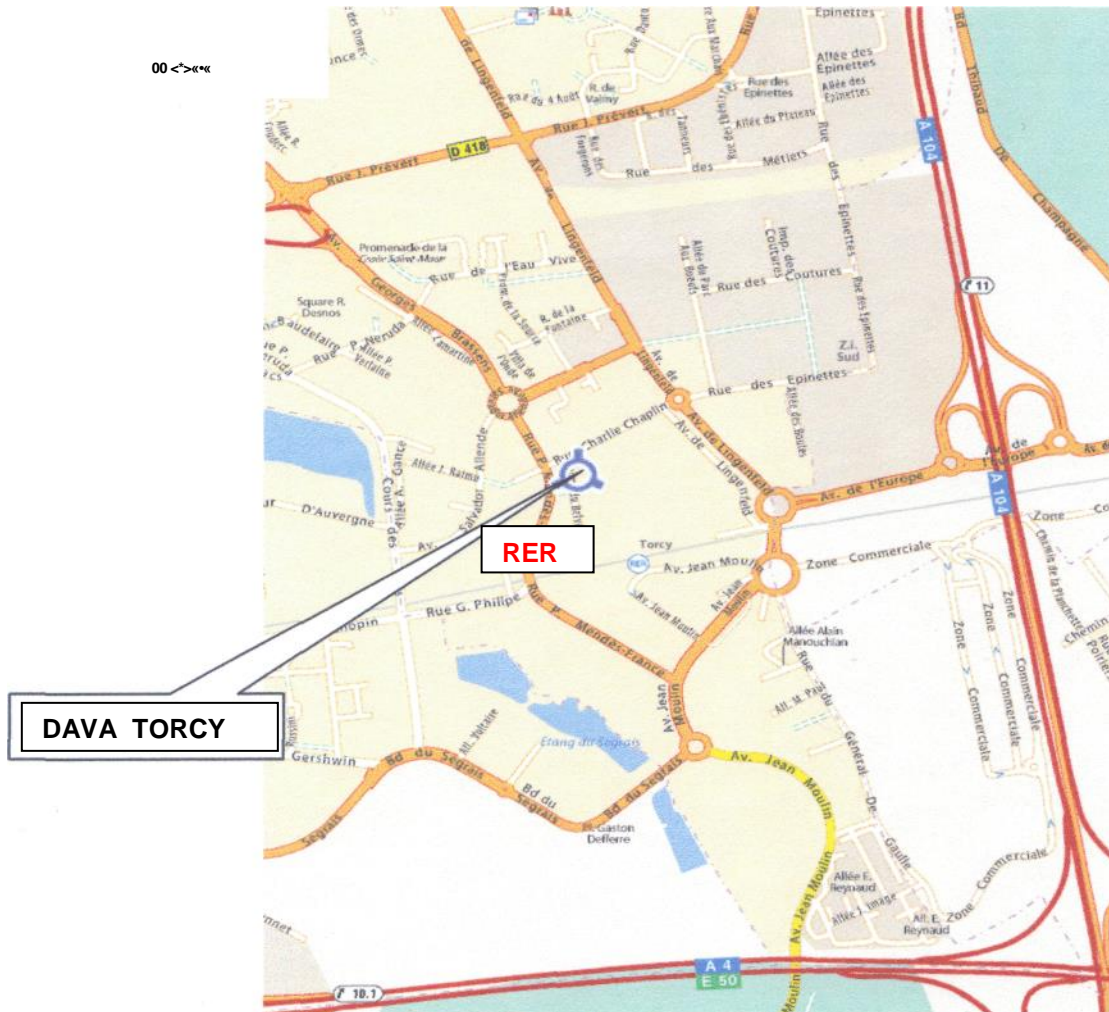

PLAN D'ACCÈS DAVA

Accès routier
Autoroute A104 sortie n11 Torcy
GARE RER A « TORCY »

D.A.V.A.

Immeuble le Walter
 1 promenade du Belvédère
 77200 Torcy

Tél. : 01 60 06 17 53 Fax : 01 60 06 71 27